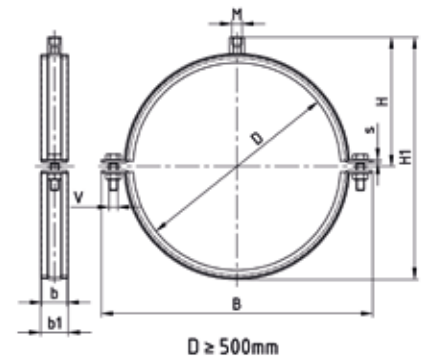

Lüftungsschellen
mit DÄMMGULAST® orange, verzinkt

Anwendung

- Für die Befestigung von Wickelfalzrohren

Ihre Vorteile

- Passende Spannbereiche für alle Wickelfalzrohre (Norm)
- Fangverschluss: schnelles und komfortables Einlegen und Befestigen des Rohres durch Fangverschluss bis Rohrenweite 450 mm, ab Rohrenweite 500 mm mit M8 Sechskantschraube
- Leichte Montage der Lüftungsschelle durch weiten Öffnungswinkel der Rohrschelle
- Versteifung der Lüftungsschelle durch Sickengeometrie
- Leichtes Einrasten der Verschlusschraube durch Fingertip

Produktleistungen

Nennweite DN	Max. empfohlene Belastung [N]
80 - 200	700
224 - 450	1.000
500 - 800	1.200

Nennweite DN	Anschluss-gewinde	Maße [mm]							Artikel-Nr.	Abgabe-einheit	Mengen-einheit					
		B	b1	H	H1	b	s	V								
80	M8/M10	124	23	65	114	20	1,5	M5	143247	100	Stück					
90		137		70	124				143248							
100		149		76	135				143249							
112		157		82	147				143250							
125		170		88	160				143251							
140		185		96	175				143252							
150		195		101	185				143253							
160		205		106	195				143254							
180		225		116	215				143255							
200		245		126	235				143256							
224		286		28	138				259			25	2	M6	143257	50
250		312			151				285						143258	
280		342			166				315						143259	
300		363			177				336						143260	
315		378			184				351						143261	
355		418			204				391						143262	
400	462	227	436		143263											
450	513	253	487		143264											
500	567	278	538		1	M8	143265									
560	627	308	598				143266									
600	667	328	638	143267												
630	697	343	668	143268												
710	777	383	748	143269												
800	867	428	838	143270												
									143270							