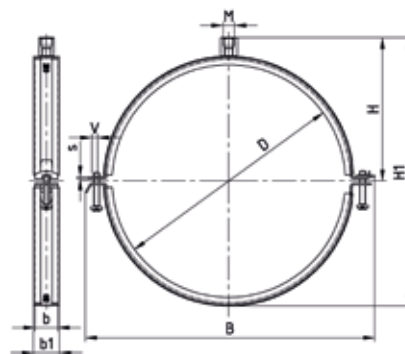

Lüftungsschellen
mit DÄMMGULAST® orange, verzinkt

Anwendung

- Für die Befestigung von Wickelfalzrohren

Ihre Vorteile

- Passende Spannbereiche für alle Wickelfalzrohre (Norm)
- Fangverschluss: schnelles und komfortables Einlegen und Befestigen des Rohres durch Fangverschluss bis Rohrenweite 450 mm, ab Rohrenweite 500 mm mit M8 Sechskantschraube
- Leichte Montage der Lüftungsschelle durch weiten Öffnungswinkel der Rohrschelle
- Versteifung der Lüftungsschelle durch Sickengeometrie
- Leichtes Einrasten der Verschlusschraube durch Fingertip

Produktleistungen

Nennweite DN	Max. empfohlene Belastung [N]
80 - 200	700
224 - 450	1.000
500 - 800	1.200

Nennweite DN	Anschluss-gewinde	Maße [mm]							Artikel-Nr.	Abgabe-einheit	Mengen-einheit					
		B	b1	H	H1	b	s	V								
80	M8/M10	124	23	65	114	20	1,5	M5	143247	100	Stück					
90		137		70	124				143248							
100		149		76	135				143249							
112		157		82	147				143250							
125		170		88	160				143251							
140		185		96	175				143252							
150		195		101	185				143253							
160		205		106	195				143254							
180		225		116	215				143255							
200		245		126	235				143256							
224		286		28	138				259			25	2	M6	143257	50
250		312			151				285						143258	
280		342			166				315						143259	
300		363			177				336						143260	
315		378			184				351						143261	
355		418			204				391						143262	
400	462	227	436		143263											
450	513	253	487		143264											
500	567	278	538		1	M8	143265									
560	627	308	598				143266									
600	667	328	638	143267												
630	697	343	668	143268												
710	777	383	748	143269												
800	867	428	838	143270												
									143270							